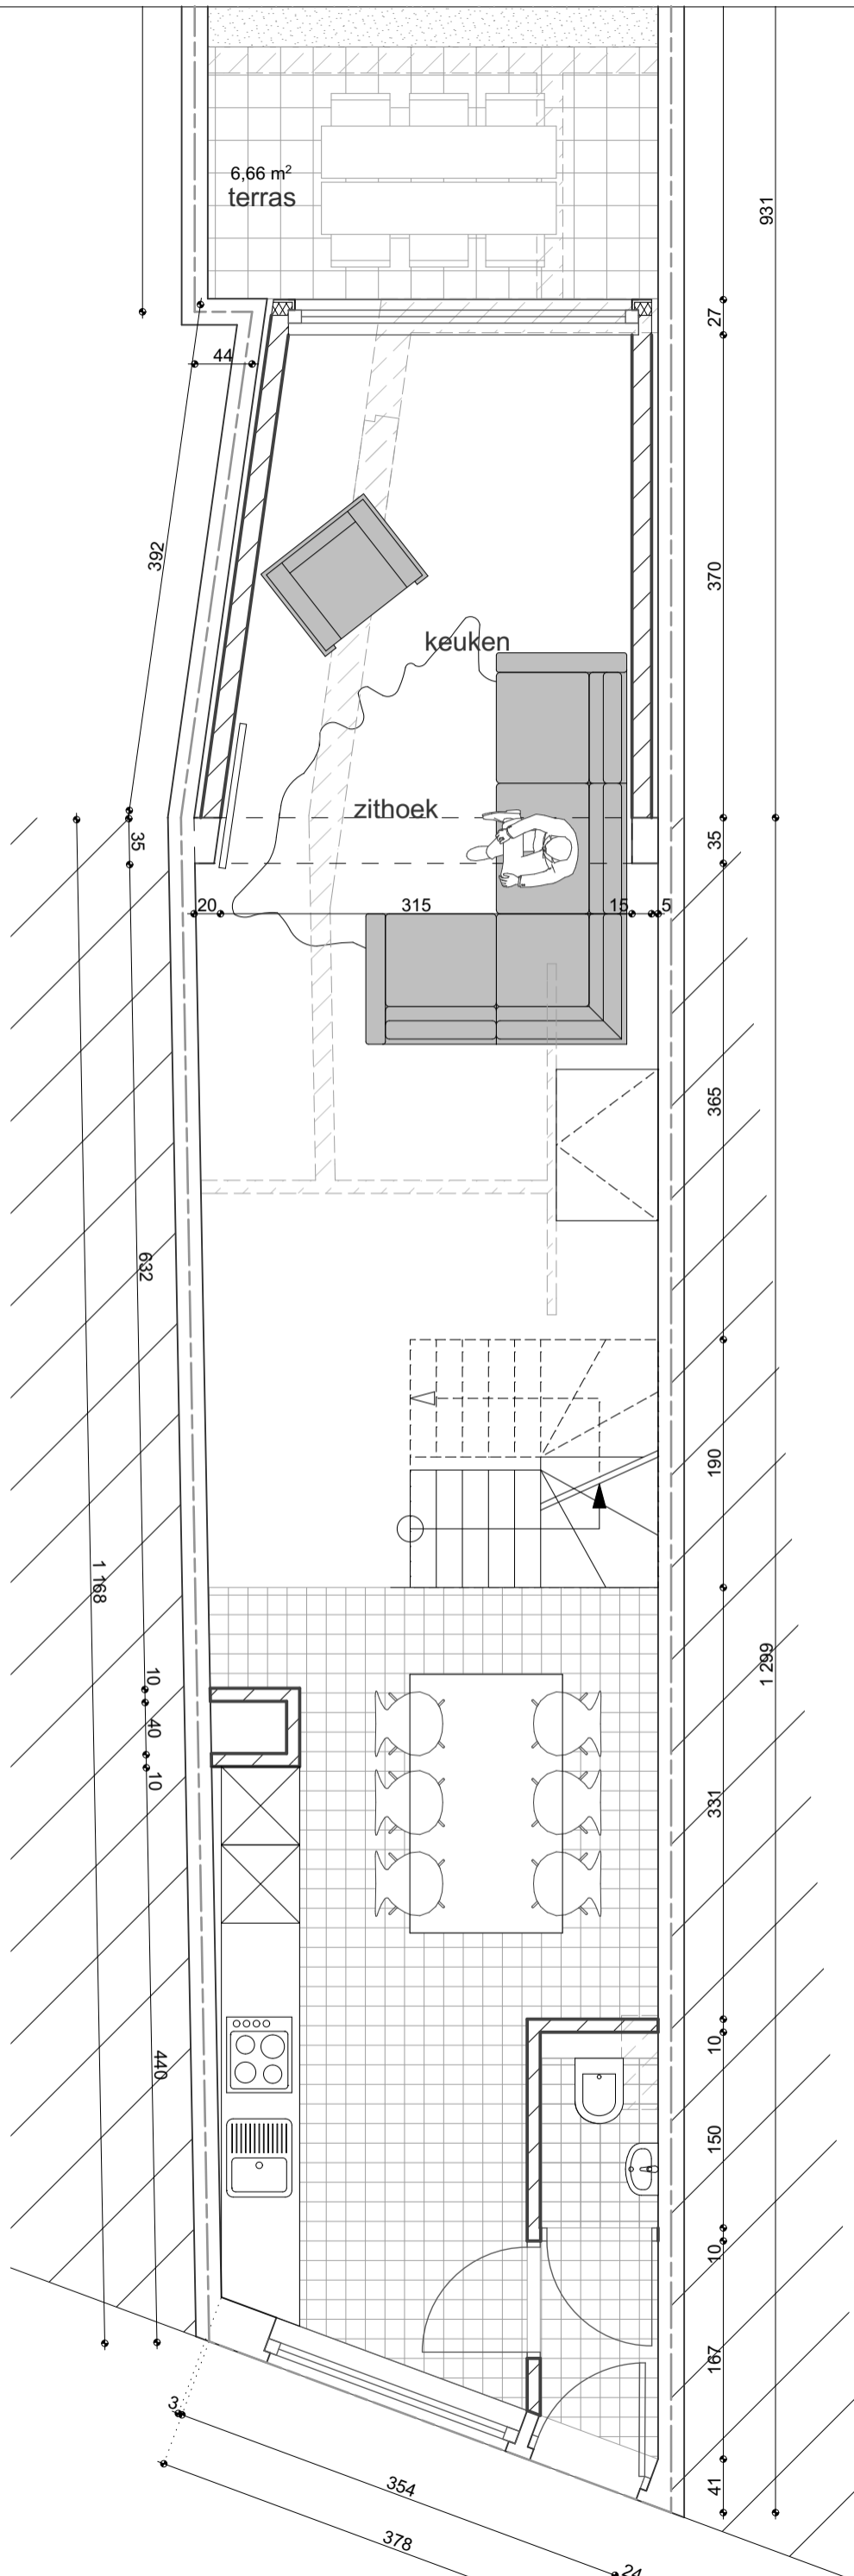

**VERSCHUERE
ARCHITECTEN**

gentse heerweg 16
8790 waregem
T 056 29 52 79
F 056 29 52 81

info@verschuerearchitecten.be
BE 0501.520.286

BNP BE 93 0016 8485 7967

www.verschuerearchitecten.be

verschuerearchitecten Comm.V.

Burgerlijke vennootschap onder de vorm van
een gewone commanditaire vennootschap

ligging : Sint-Denijsstraat 25
werf : 8500 Kortrijk

kad. sie. : 4e afd. sectie C nr. 243n6

bouwheer : In Vita bvba

adres : Heidestraat 29
9250 Waasmunster

tel. : 0474 73 51 11

**WEST-VLAANDEREN
kortrijk**

VOORONTWERPDOSSIER

voor het INRICHTEN van een bestaande
ééngesinswoning in gesloten bebouwing

201687

VO

datum 10/10/2016

plannr.

schaal

GRONDPLAN
nieuwe situatie