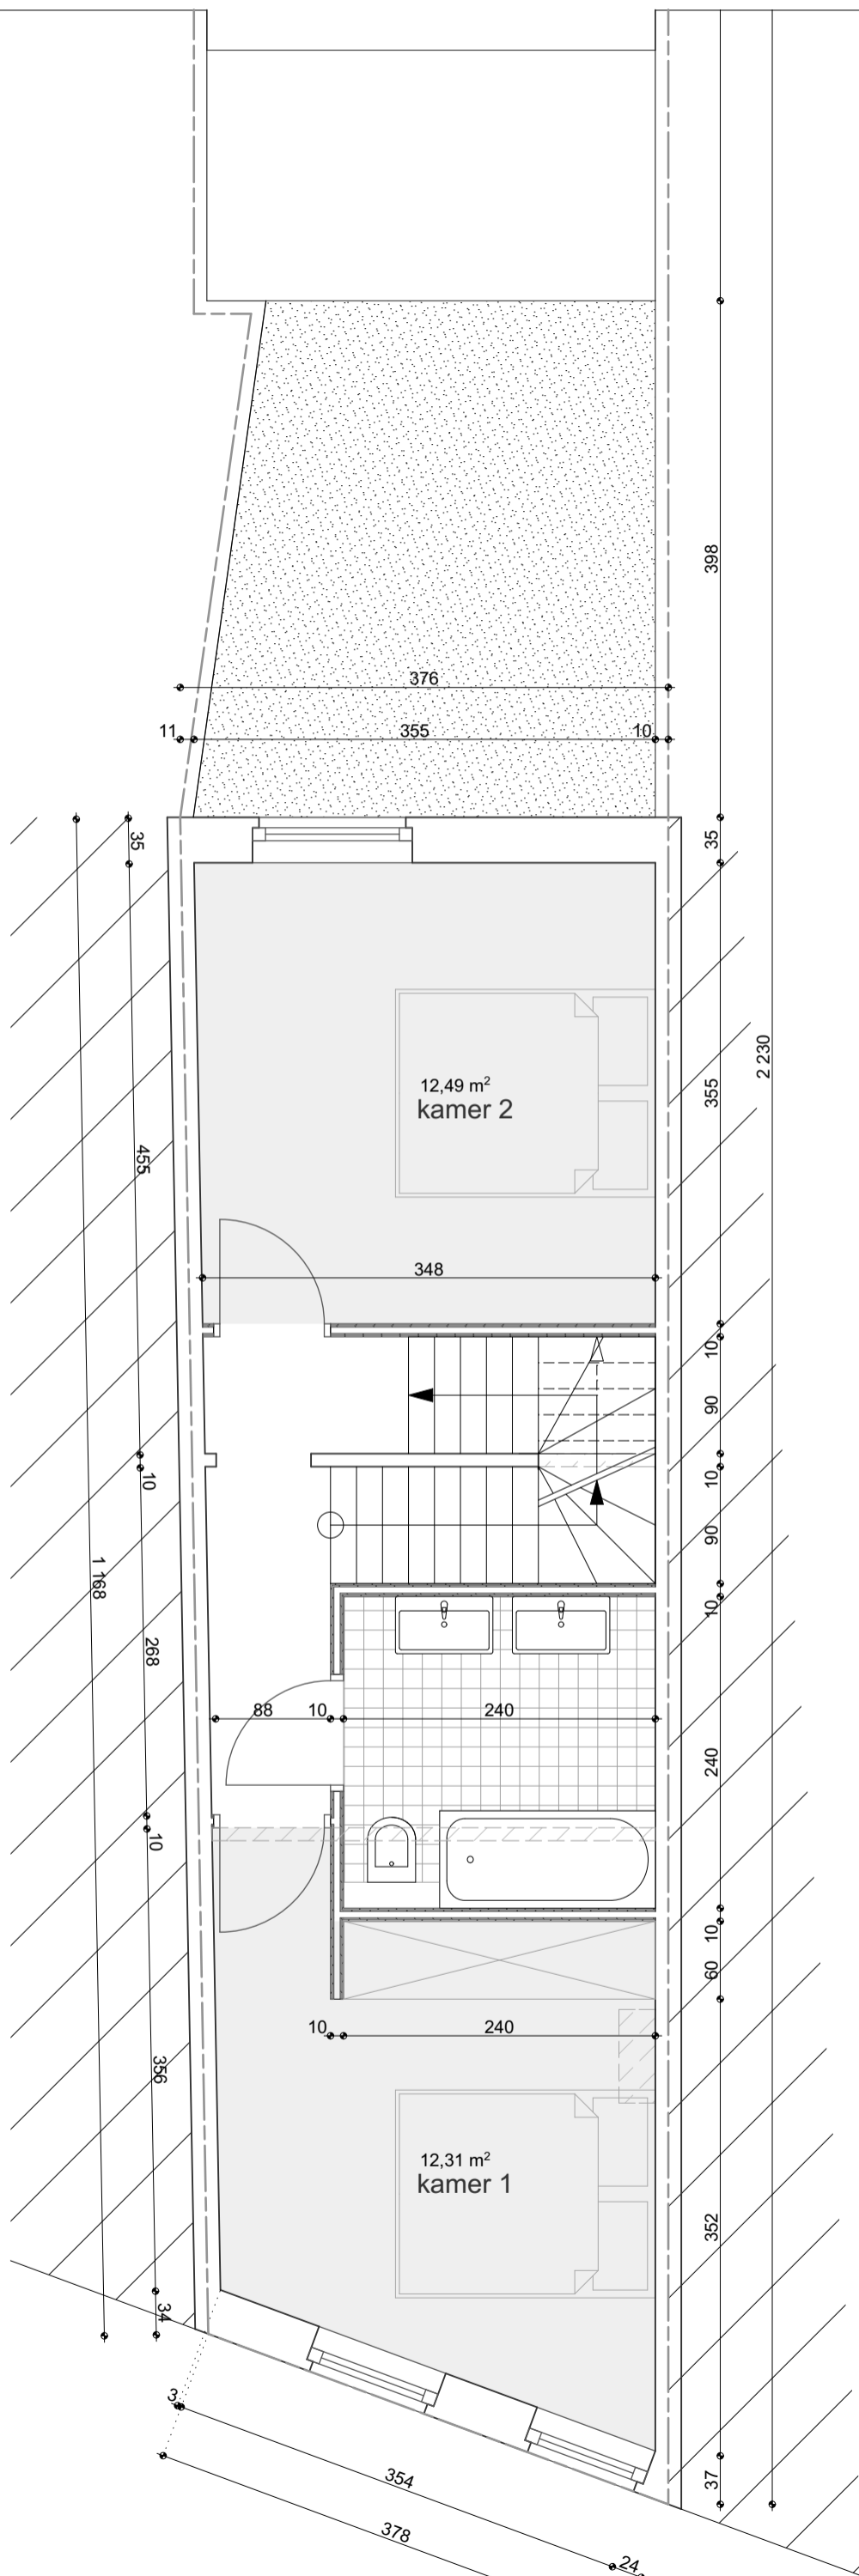

VERSCHUERE ARCHITECTEN

gentse heerweg 16
8790 waregem
T 056 29 52 79
F 056 29 52 81
info@verschuerearchitecten.be
BE 0501.520.286
BNP BE 93 0016 8485 7967
www.verschuerearchitecten.be

verschuerearchitecten Comm.V.
Burgerlijke vennootschap onder de vorm van
een gewone commanditaire vennootschap

ligging : Sint-Denijsstraat 25
werf : 8500 Kortrijk

kad. sie. : 4e afd. sectie C nr. 243n6

bouwheer : In Vita bvba

adres : Heidestraat 29
9250 Waasmunster

tel. : 0474 73 51 11

WEST-VLAANDEREN kortrijk

VOORONTWERPDOSSIER
voor het INRICHTEN van een bestaande
ééngesinswoning in gesloten bebouwing

201687

VO

datum 10/10/2016

plannr.

schaal

VERDIEPINGSPLAN
nieuwe situatie