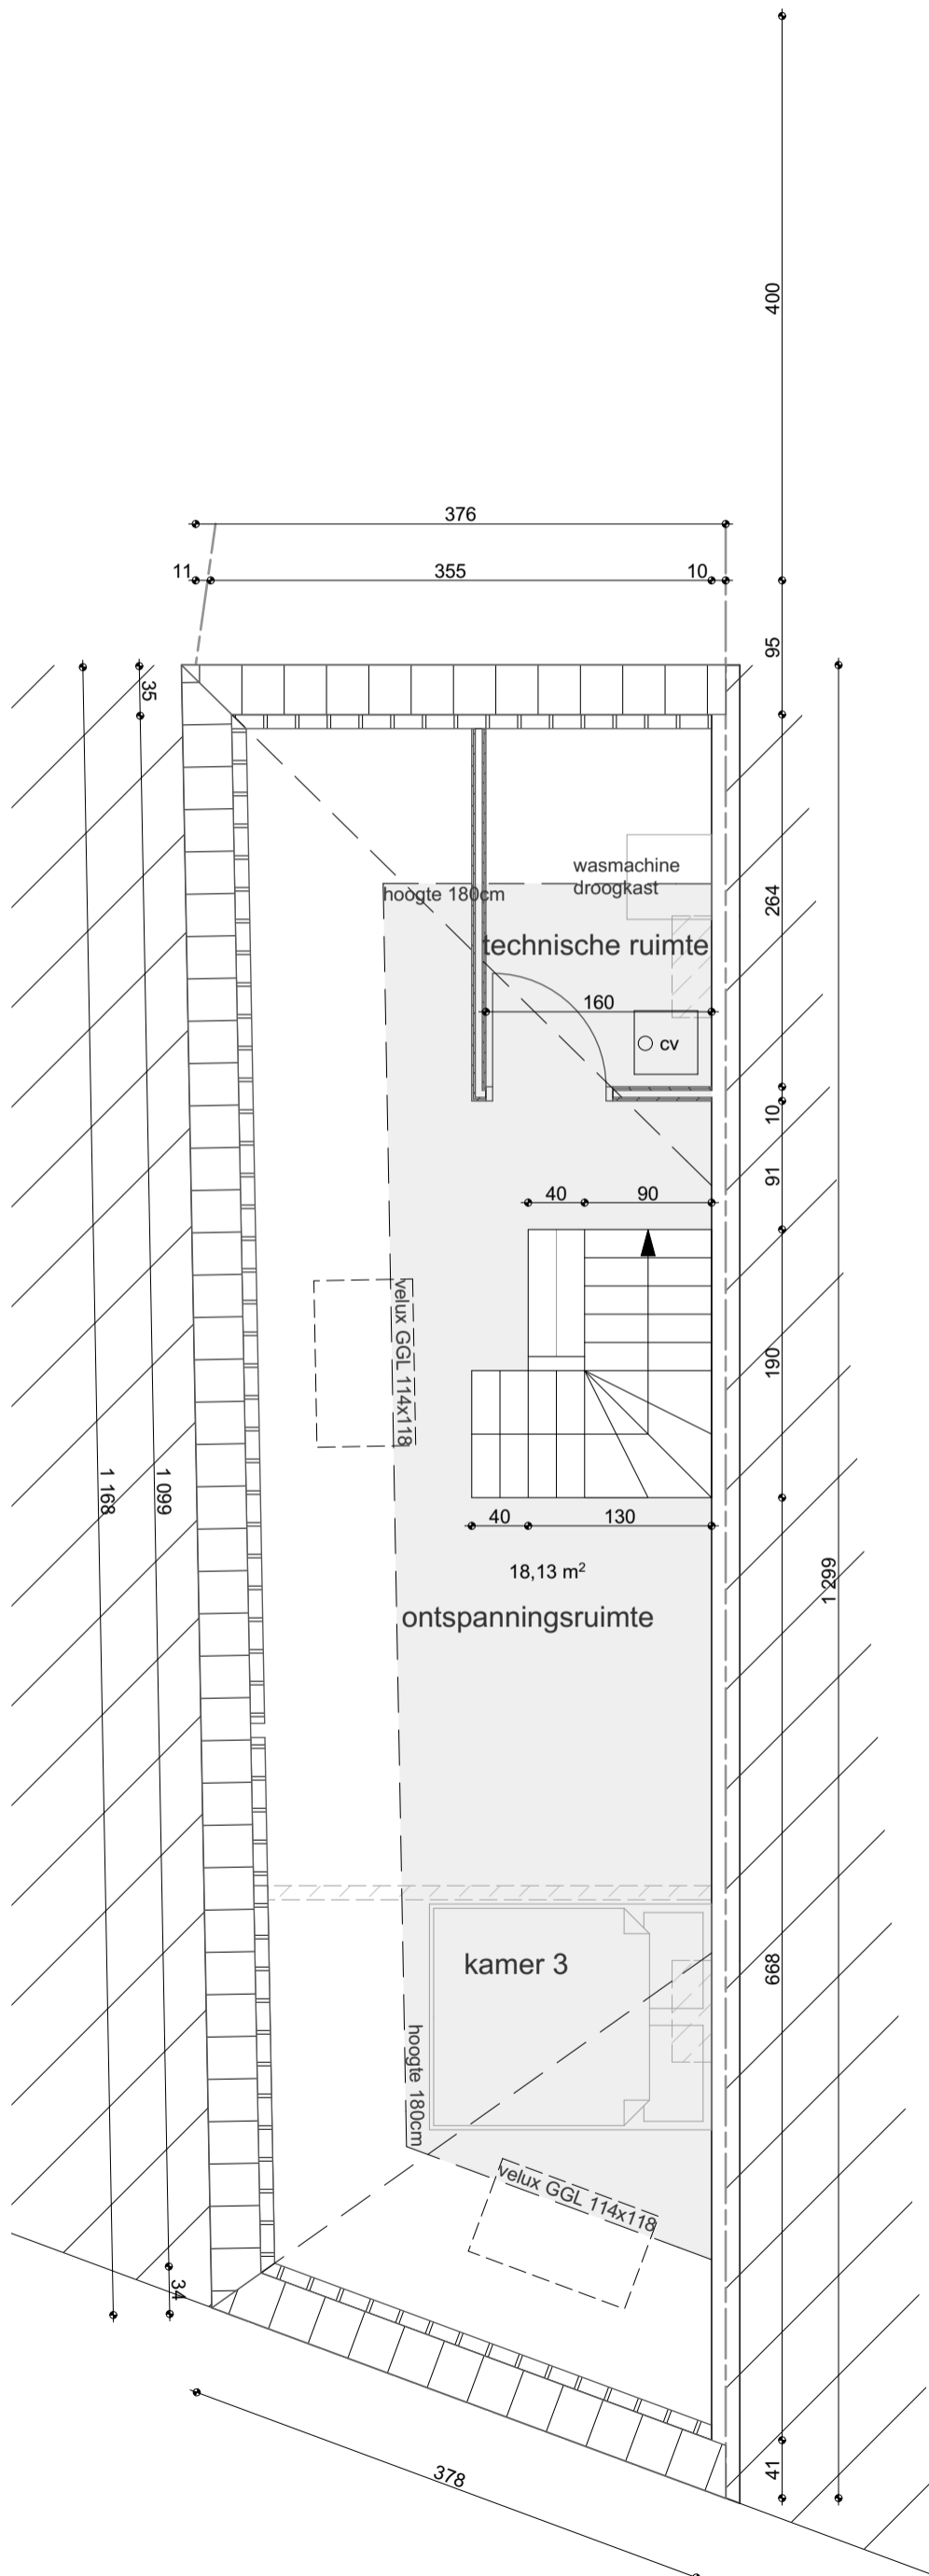

voor het INRICHTEN van een bestaande
ééngesinswoning in gesloten bebouwing

DAKVERDIEPING nieuwe situatie

201687

VO

datum 10/10/2016

plannr.

schaal